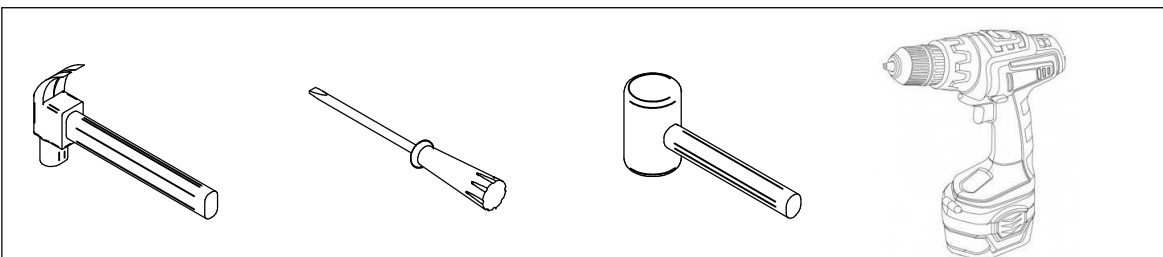

Ferramentas Necessárias Herramientas Necesarias

Antes de montar seu móvel, leia cuidadosamente o Manual de Instruções e o mantenha para futuras consultas.

OBRIGADO.

Antes de pegar el móvil, por favor lea el manual de instrucciones y consérvelo para consultas futuras.