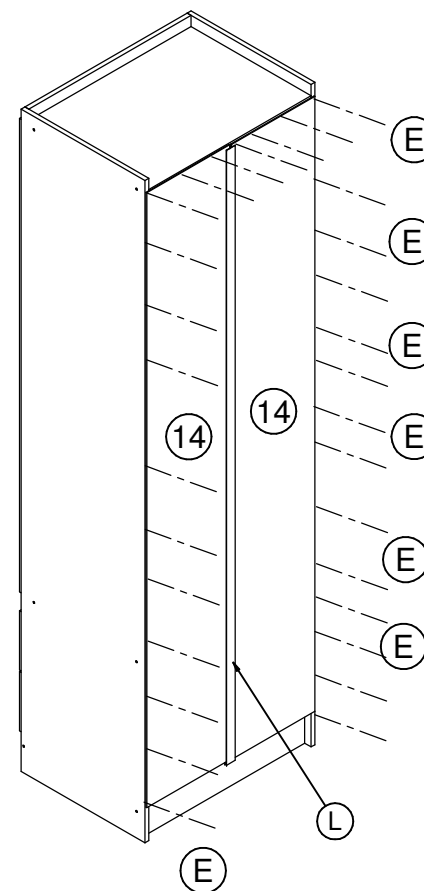

## Instruções de Montagem Assembly Instructions / Instrucciones de Montaje

01

REF	Lista de ferragens Hardware list Lista de materiales	QNT
A	Cavilha 6 x 30	23
B	Parafuso Chato 3,5 x 40	27
C	Parafuso chato 3,5x14	28
D	Parafuso Flange 3,5x22	02
E	Prego 10 x 10	55
F	Parafuso Chato 4x25	04
G	Suporte Prateleira	04
H	Cantoneira 20x20	06
I	Sapata Deslizadora	06
J	Dobradiça	03
K	Puxador 448mm	01
L	Perfil H	01
M	Parafuso Maquima	06
N	Porca Sextavada	06
O	Cantoneira Reta	04

### Lista de peças / Parts lists / Lista de piezas

Nº	Descrição	Quant
01	Lateral Esquerda	01
02	Lateral Direita	01
03	Tampo/Base	02
04	Prateleira Móvel	01
05	Porta	01
06	Rodape Frontal	01
07	Rodape Traseiro	01
08	Pilastra Maior	01
09	Vista	01
10	Prateleira Fixa	02
11	Rodaforro	01
12	Travessa	01
13	Costa	02

Rev.: 00 - 04/03/2020

01

02

A Peça Nº 11 usar as cantoneiras fixa nas laterais e prender na Peça Nº 03

03

04

Usar o parafuso da "letra F" para a união dos odulos