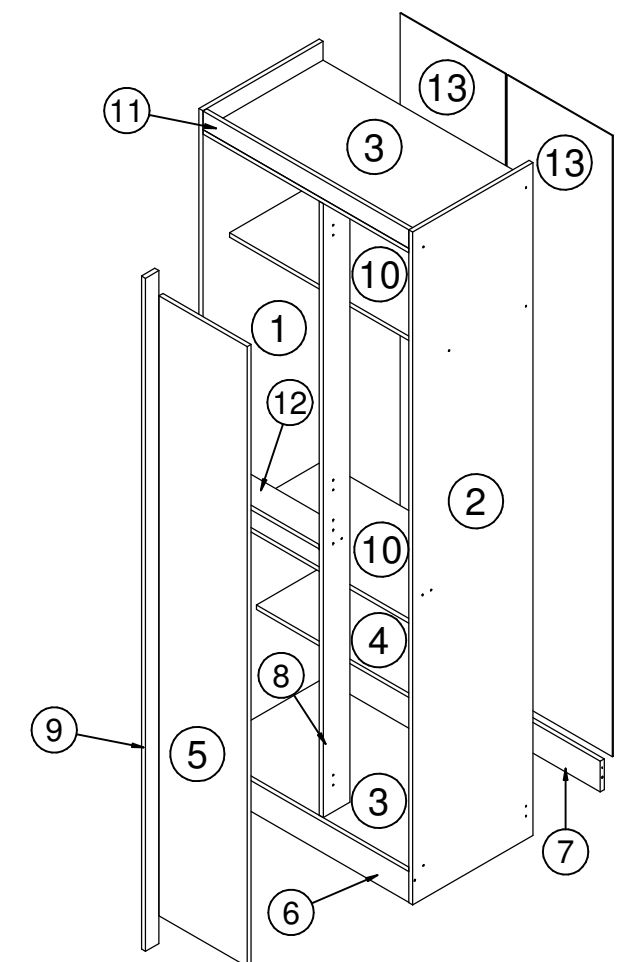

Rev.: 00 - 04/03/2020