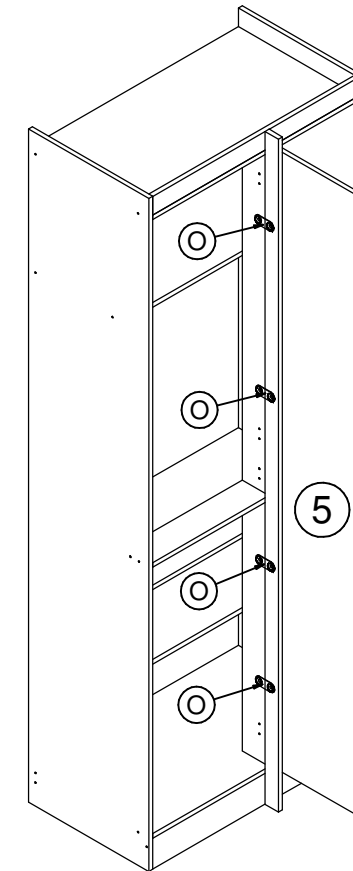

# 6006 Roupeiro Canto Reto

## Instruções de Montagem Assembly Instructions / Instrucciones de Montaje

01

REF	Lista de ferragens Hardware list Lista de materiales	QNT
A	Cavilha 6 x 30	23
B	Parafuso Chato 3,5 x 40	27
C	Parafuso chato 3,5x14	28
D	Parafuso Flange 3,5x22	02
E	Prego 10 x 10	55
F	Parafuso Chato 4x25	04
G	Suporte Prateleira	04
H	Cantoneira 20x20	06
I	Sapata Deslizadora	06
J	Dobradiça	03
K	Puxador 448mm	01
L	Perfil H	01
M	Parafuso Maquima	06
N	Porca Sextavada	06
O	Cantoneira Reta	04

### Lista de peças / Parts lists / Lista de piezas

Nº	Descrição	Quant
01	Lateral Esquerda	01
02	Lateral Direita	01
03	Tampo/Base	02
04	Prateleira Móvel	01
05	Porta	01
06	Rodape Frontal	01
07	Rodape Traseiro	01
08	Pilastra Maior	01
09	Vista	01
10	Prateleira Fixa	02
11	Rodaforro	01
12	Travessa	01
13	Costa	02

Rev.: 00 - 04/03/2020

01

02

A Peça Nº 11 usar as cantoneiras fixa nas laterais e prender na Peça Nº 03

03

04

Usar o parafuso da "letra F" para a união dos odulos