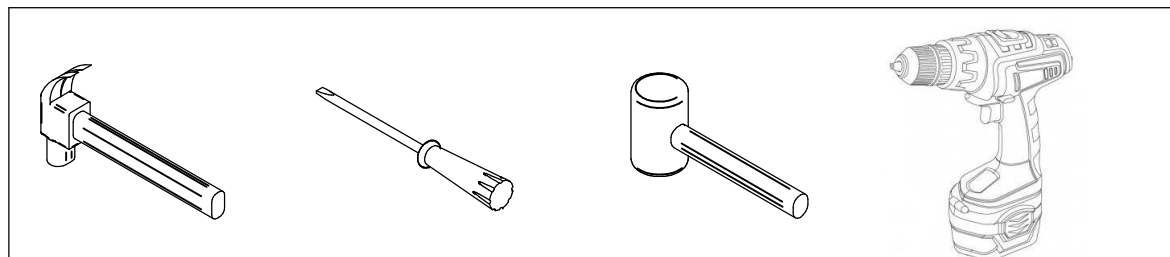

Ferramentas Necessárias Herramientas Necesarias

Antes de montar seu móvel, leia cuidadosamente o Manual de Instruções e o mantenha para futuras consultas. OBRIGADO.

Antes de pegar él móvil, por favor lea el manual de instrucciones y consérvelo para consultas futiras.