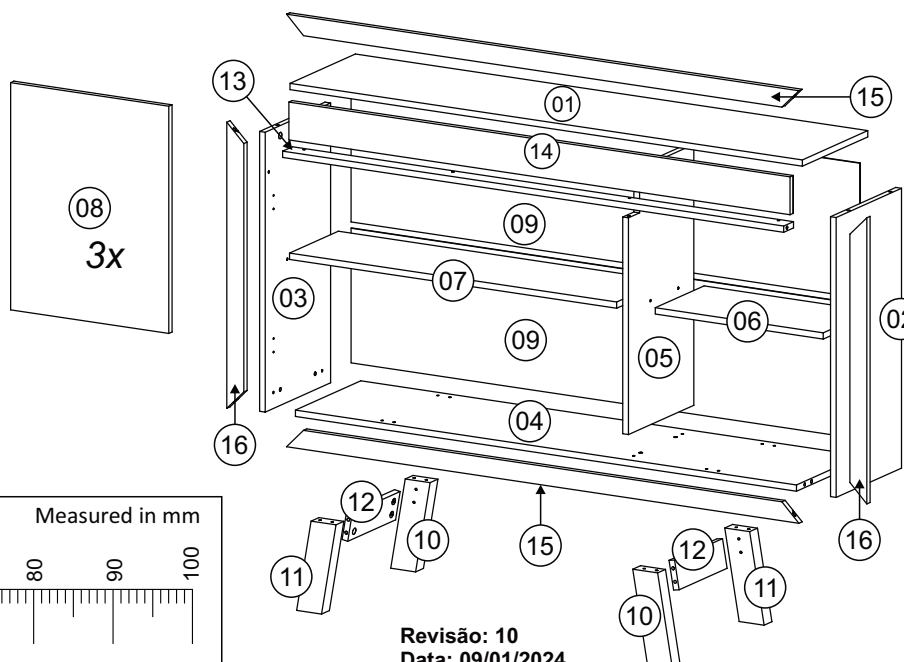

REF DESCRIÇÃO QTD

A	Cavilha 8 x 30mm	06
B	3,5 x 14mm CF	28
C	3,5 x 16mm CC	20
D	3,5 x 25mm CC	08
E	4,0 x 45mm CC	08
F	6,0 x 50mm CF	08
G	34 x 7mm Parafuso Minifix	20
H	15 x 12mm Tambor Minifix	20
I	7 x 5 x 14mm Malhete	08
J	22 x 17 x 12mm Suporte Angular	14
K	14 x 4mm Sapata Deslizadora	04
L	22 x 3mm Prego 10 x 10	36
M	50 x 25 x 31mm Sapata Retangular	04
N	Dobradiça Alta Calço n° 12	04
O	Dobradiça Alta Calço n° 5	02
P	14 x 8 x 5mm Suporte de Prateleira	08
Q	30 x 30mm Cantoneira de Metal 100°	04
R	Tapa Furo	08
S	3,5 x 40mm CP	02

Revisão: 10
Data: 09/01/2024

Ferramentas | Tools | Herramientas